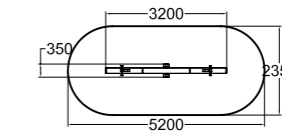

175070
Seesaw

3	1200
3+	11,0