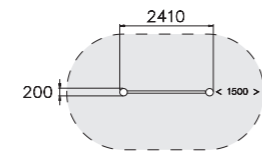

220538
Precision Bar Long

2	170
6+	0

220542
Precision Beam Wide

4	410
6+	0

220541
Precision Beam

3	380
5+	0

220505
Pyramid Climber

160005 blue / black.