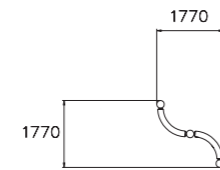

220538
Precision Bar Long

2	170
6+	0

220542
Precision Beam Wide

4	410
6+	0

220541
Precision Beam

3	380
5+	0

220505
Pyramid Climber

160005 blue / black.