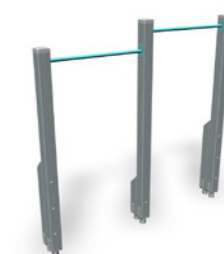

081265M
Pull-up

 L: 2485 W: 240 H: 2425	 L: 6190 W: 4135
 21.5	 1320

081270M 
Dip'n Fly

 L: 2970 W: 1480 H: 2430	 L: 6210 W: 4680
 23.6	 1320

081280M
Leopard Crawl

 L: 2320 W: 1550 H: 705	 L: 5320 W: 4550
 22.3	 610