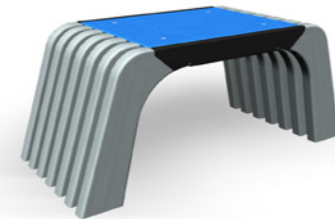

L: 1080 W: 485 H: 450	L: 4080 W: 3485
12.3	450

081202M
Box L