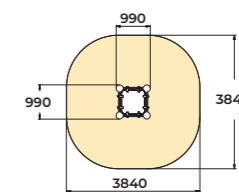

12	2650
6+	44,4

220503
Launch Box

5	650
6	12,8

220592 Parkour S

Size: 10 x 13 m

Products:
220531, 220501, 220502,
220540, 220539, 220547,
220510, 220523, 220590

220595 Parkour L

Size: 24 x 20 m