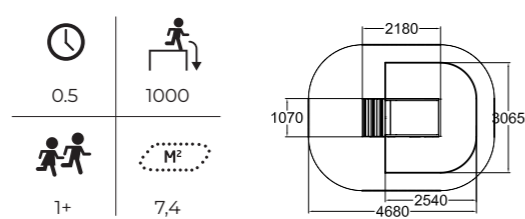

M96371 ☀️
Ladybird Playhouse