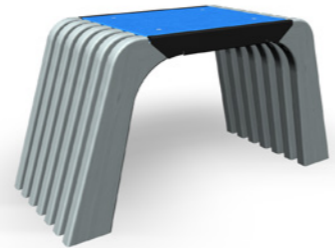

081235M
Rope Wall

 L: 1495 W: 765 H: 2985	 L: 6190 W: 4985
 25.6	 2960

081236M
Obstacle Wall

 L: 245 W: 1500 H: 1655	 L: 4700 W: 3320
 13.7	 1645

081240M 
Medicine Ball Throw

 L: 780 W: 1490 H: 4125	 L: 3780 W: 4490
 15	 0