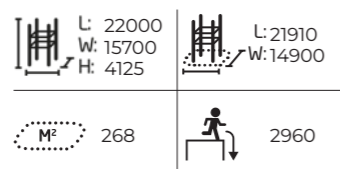

Without free weights. Size: 20 m x 10,5 m
Products: 081255M, 081240M, 081236M, 081250M, 081200M, 081201M, 081202M, 081220M, 081210M, 081265M, 081230M, 081290M

081330M Fitness Park L

Products: 081255M, 2 x 081290M, 081250M, 081230M, 081285M, 081220M, 081235M, 081275M, 081225M, 081210M, 081200M, 081201M, 081202M, 081240M, 081245M, 081205M, 081206M, 081207M.