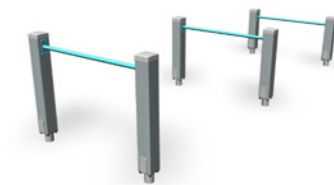

L: 4125 W: 1305 H: 1005	L: 7035 W: 4050
26.6	905

081255M
Battling Ropes