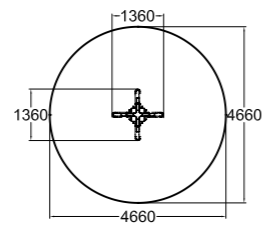

010264
Polka

4	1000
3+	17,1