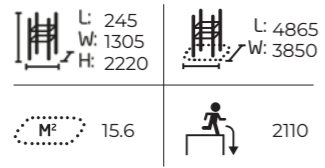

081282M
Ladders