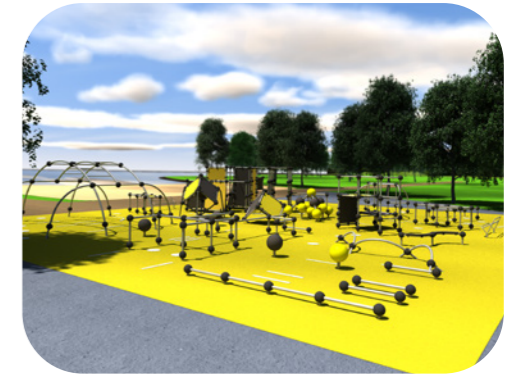

220595 Parkour L

Size: 24 x 20 m

Products:
220531, 220501, 220502,
220520, 220540, 220541,
220542, 220543, 220546,
220539, 220530, 220547,
220549, 220510, 220513,
220526, 220545, 220590,
220505, EU0600 x 2