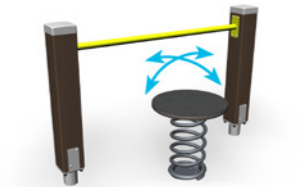

L: 1300 W: 610 H: 855	L: 4300 W: 3610
13.6	420

081416M
Balance Spring