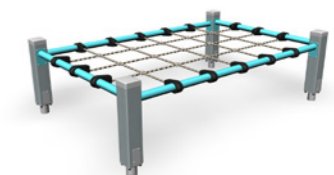

081265M
Pull-up

 L: 2485 W: 240 H: 2425	 L: 6190 W: 4135
 21.5	 1320

081270M 
Dip'n Fly

 L: 2970 W: 1480 H: 2430	 L: 6210 W: 4680
 23.6	 1320

081280M
Leopard Crawl

 L: 2320 W: 1550 H: 705	 L: 5320 W: 4550
 22.3	 610