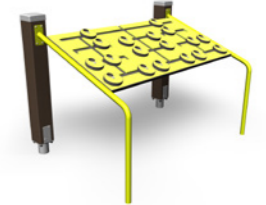

L: 1450 W: 1000 H: 1005	 L: 4450 W: 4000
 15.9	 875

081438M
Shoulder Arches Right