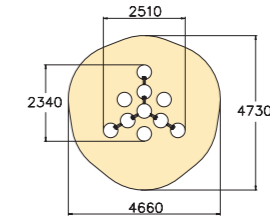

220505
Pyramid Climber

160005 blue / black.

11	1510
4+	17,1