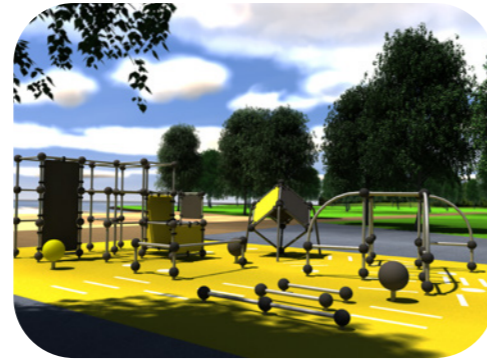

12	2650
6+	44,4

220503
Launch Box

5	650
6	12,8

220592 Parkour S

Size: 10 x 13 m

Products:
220531, 220501, 220502,
220540, 220539, 220547,
220510, 220523, 220590

220595 Parkour L

Size: 24 x 20 m