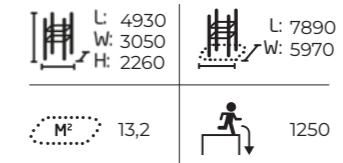

080483M Classic 83