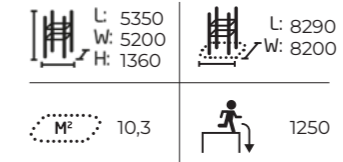

080484M Classic 84