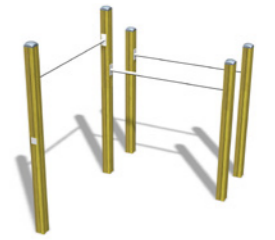

175011
Chinning Bars for 2

	L: 2410 W: 95 H: 1890		L: 5330 W: 3270
	14,8		680

175014
Combination Rack

	L: 2120 W: 1500 H: 1970		L: 5090 W: 4480
	18		1280

Deep mounting.

175016
Hanging Frame

	L: 2680 W: 890 H: 2030		L: 6010 W: 4270
	22,9		970