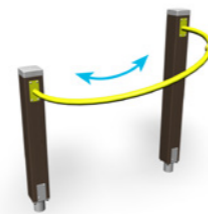

L: 1240 W: 770 H: 1305	 L: 4240 W: 3770
 14.1	 0

081470M
Bench Workout