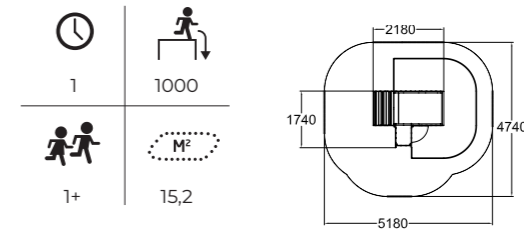

M96009 ☀️
Castle