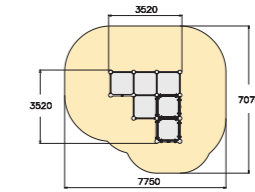

220523
Spider Cage M

31	2530
10+	45,4