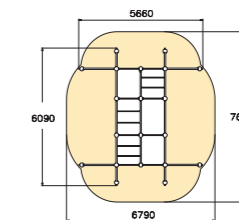

12	2650
6+	44,4

220503
Launch Box

5	650
6	12,8

220592 Parkour S

Size: 10 x 13 m

Products:
220531, 220501, 220502,
220540, 220539, 220547,
220510, 220523, 220590

220595 Parkour L

Size: 24 x 20 m