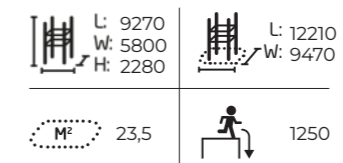

080490M Classic 90