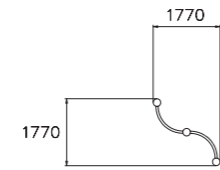

220538
Precision Bar Long

2	170
6+	0

220542
Precision Beam Wide

4	410
6+	0

220541
Precision Beam

3	380
5+	0

220505
Pyramid Climber

160005 blue / black.