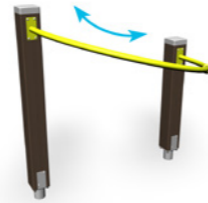

L: 1240 W: 770 H: 1305	 L: 4240 W: 3770
 14.1	 0

081465M
Step And Calf