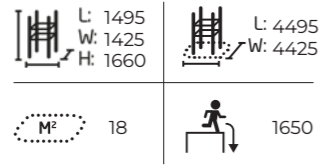

081285M
Cargo Net Wall